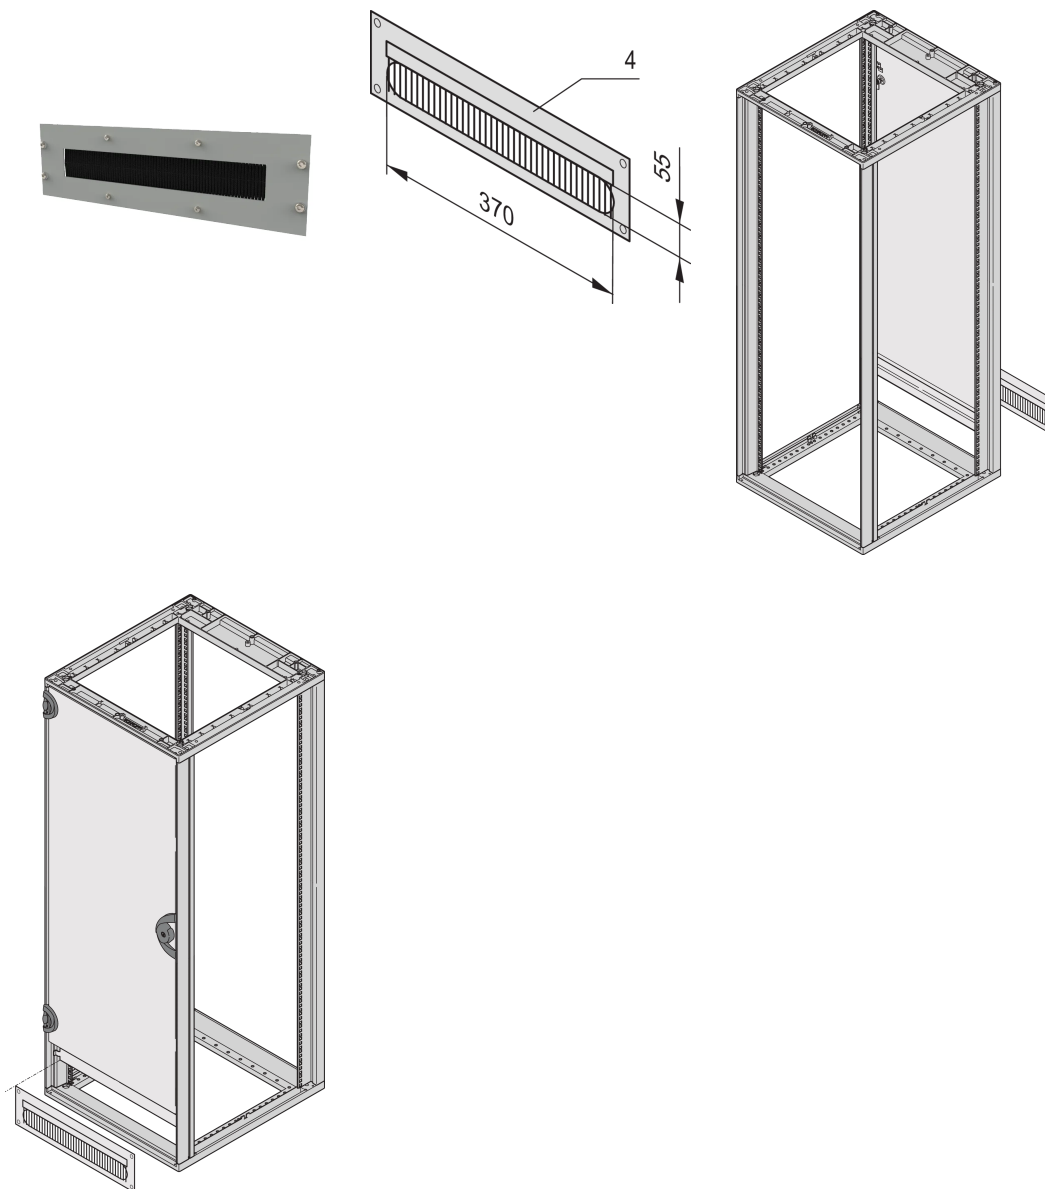

Novastar, Cable Ducting, 3 U, RAL 7035

Data Solutions

KATALOGOVÉ ČÍSLO

20118-391

Cover the opening on shortened doors or rear panels for a more aesthetic look.

VLASTNOSTI

To cover the opening on shortened doors or rear panels

Frame, St, 2.5 mm

With black brush strip

VLASTNOSTI PRODUKTU

Rack Height: 3U

Barva: Light Grey

Design Feature: Panel & Brushes

Množství v balení: 1

Kód barvy: RAL 7035

Povrchová úprava: Strukturovaný Práškový

Materiál: Ocel

Produktová řada: Eurorack; Novastar

Product Type: Cover

Typ: Cable Duct

Gross Weight: 1.27kg

UPOZORNĚNÍ

Produkty nVent musí být instalovány a používány pouze tak, jak je uvedeno v instrukčních listech a materiálech pro školení nVent. Instrukční listy jsou k dispozici na www.nvent.com a od vašeho zástupce zákaznického servisu nVent. Nesprávná instalace, zneužití, nesprávné použití nebo jiný nedostatek úplného dodržování pokynů a varování nVent může způsobit selhání produktu, poškození majetku, vážné zranění osob a smrt a/nebo zrušit vaši záruku.