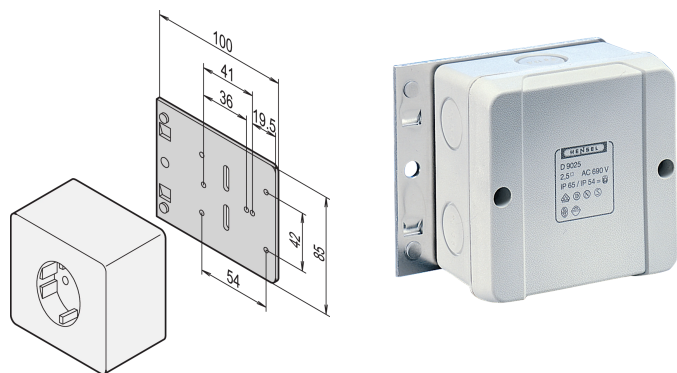

# Mounting Plate for Single Sockets

### KATALOGOVÉ ČÍSLO

20118-537

Mounting Plate for single Socket.

### VLASTNOSTI PRODUKTU

Product Type: Mounting Plate

Materiál: Hliník

Množství v balení: 1

Net Weight: 0.08kg