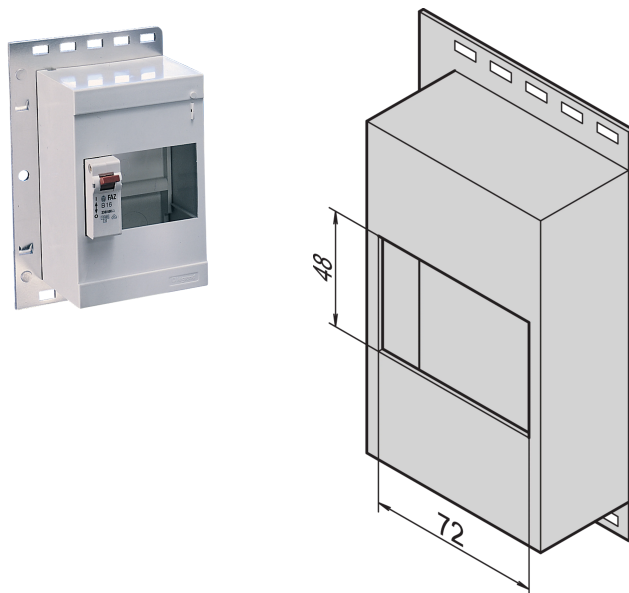

Small Distribution Module

Data Solutions

KATALOGOVÉ ČÍSLO

20118-538

Small Distribution Module.

CERTIFICATIONS

VLASTNOSTI

For fitting of power distribution modules on DIN central Rails (DIN 43880)

VLASTNOSTI PRODUKTU

Product Type: Power Distributor

Materiál: Polystyrene

Net Weight: 0.38kg

Množství v balení: 1

UPOZORNĚNÍ

Produkty nVent musí být instalovány a používány pouze tak, jak je uvedeno v instrukčních listech a materiálech pro školení nVent. Instrukční listy jsou k dispozici na www.nvent.com a od vašeho zástupce zákaznického servisu nVent. Nesprávná instalace, zneužití, nesprávné použití nebo jiný nedostatek úplného dodržování pokynů a varování nVent může způsobit selhání produktu, poškození majetku, vážné zranění osob a smrt a/nebo zrušit vaši záruku.