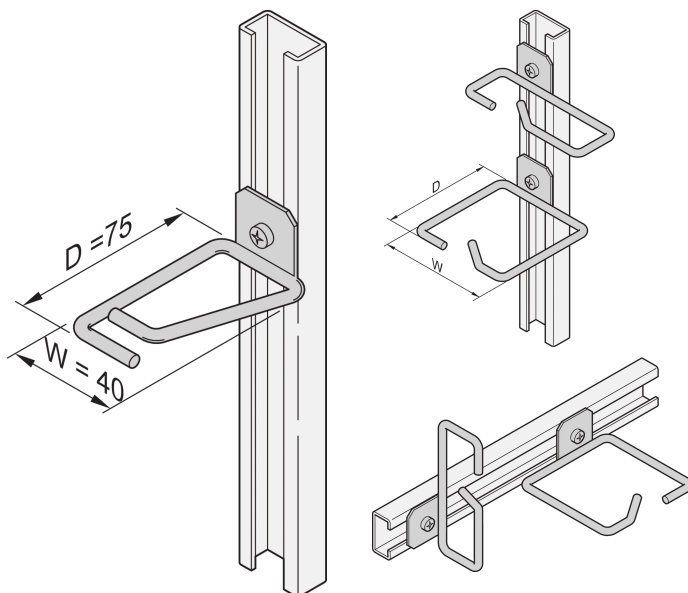

Cable Eye for C-Rail, Steel, 40 x 75 mm

Data Solutions

KATALOGOVÉ ČÍSLO

20118-554

Cable eyes can be attached to slide rails, cable panels, etc.

CERTIFICATIONS

VLASTNOSTI

Cable eye for C-profile

VLASTNOSTI PRODUKTU

Materiál: Ocel

Množství v balení: 4

Povrchová úprava: Pozinkovaná Ocel

Produktová řada: Labrack

Product Type: Cable Eye

Net Weight: 0.195kg

DALŠÍ PODROBNOSTI O PRODUKTU