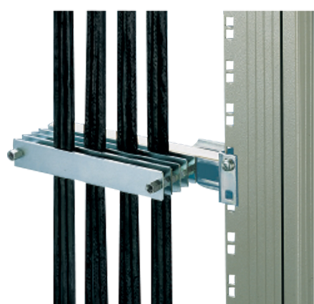

C Profile Sandwich Cable Clamp

Data Solutions

KATALOGOVÉ ČÍSLO

20118-740

Sandwich Cable Clamp for C Profile.

CERTIFICATIONS

VLASTNOSTI

For cable diameters 4 ... 7 mm, usable width 190 mm

Cable routing in up to 5 planes

VLASTNOSTI PRODUKTU

Product Type: Cable Clamp

Povrchová úprava: Pozinkovaná Ocel

Materiál: Ocel

Net Weight: 0.925kg

Množství v balení: 1

UPOZORNĚNÍ