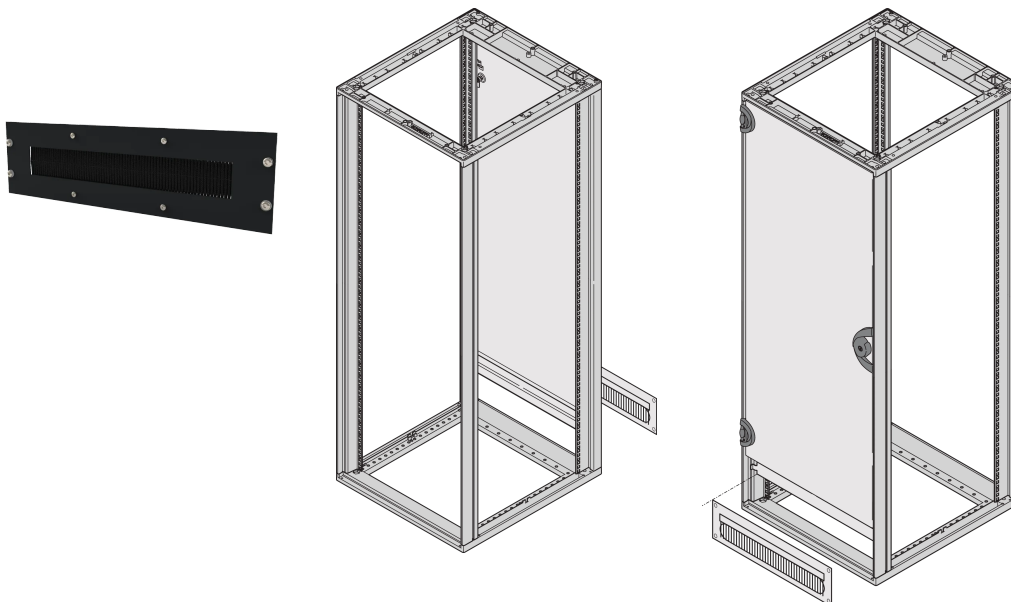

# Novastar, Cable Ducting, 3 U, RAL 7021

### KATALOGOVÉ ČÍSLO

20118-796

Cover the opening on shortened doors or rear panels for a more aesthetic look.

## VLASTNOSTI PRODUKTU

---

Rack Height: 3U

Barva: Black Grey

Design Feature: Panel & Brushes

Množství v balení: 1

Kód barvy: RAL 7021

Povrchová úprava: Strukturovaný Práškový

Materiál: Ocel

Produktová řada: Eurorack; Novastar

Product Type: Cover

Typ: Cable Duct

Net Weight: 1.26kg