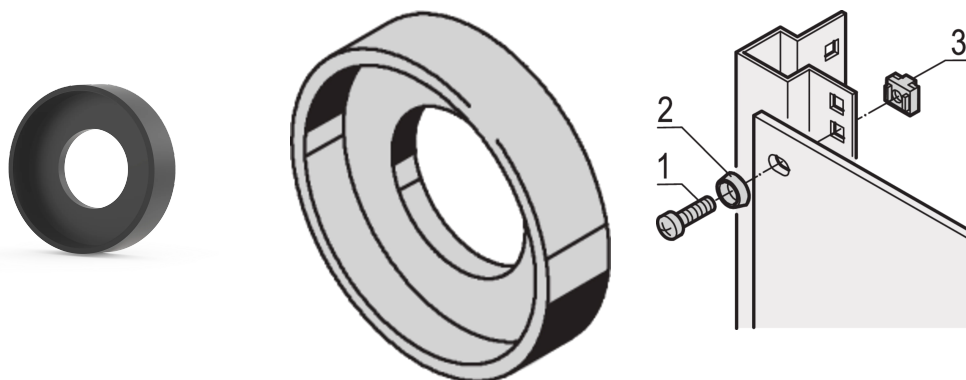

Washer, Plastic, M6, 100 Pieces

Data Solutions

KATALOGOVÉ ČÍSLO

21100-016

Washer used for PCB fixing.

CERTIFICATIONS

VLASTNOSTI

Washer

VLASTNOSTI PRODUKTU

Materiál: ABS

Množství v balení: 100

Accessory Type: Mounting hardware

Produktová řada: RatiopacPRO; RatiopacPRO AIR; CompacPRO; PropacPRO; Comptec; Inpac; MultipacPRO

Product Type: Washer

Typ: Washer

Works With: Front Panels; Eurorack; Novastar; Varistar; Varistar CP

Net Weight: 0.02kg

DALŠÍ PODROBNOSTI O PRODUKTU

Quantity required for IEEE-Plug-in units (3U/6U)

Quantity required for plug-in units type 2 with extraction handle (3U/6U)