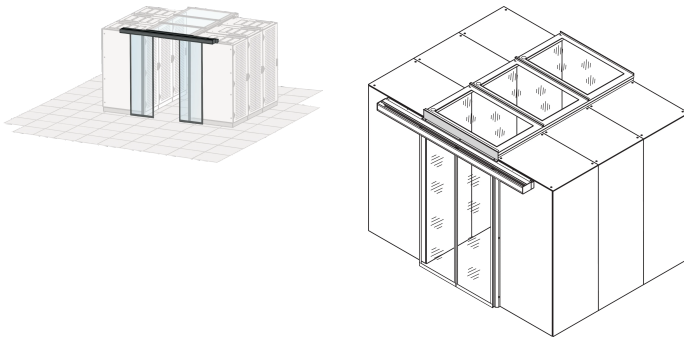

Aisle Containment Sliding Door, Manual, 1200W, RAL 7021

Data Solutions

KATALOGOVÉ ČÍSLO

21130-060

Aisle closing doors in different versions manual and automatic opening.

CERTIFICATIONS

VLASTNOSTI

Suitable for 2000 and 2200 mm high cabinets

Doors for lateral closure of cabinet row

Black grey (RAL 7021)

Double doors suitable for an aisle width of 1200 mm

Trim is required for 2200 mm high cabinets; please order separately

VLASTNOSTI PRODUKTU

Typ: Aisle Door

Množství v balení: 1

Barva: Black Grey

Kód barvy: RAL 7021

Povrchová úprava: Strukturovaný Práškový

Materiál: Ocel

Produktová řada: Varistar CP

Product Type: Cabinet Door

Net Weight: 101.342kg