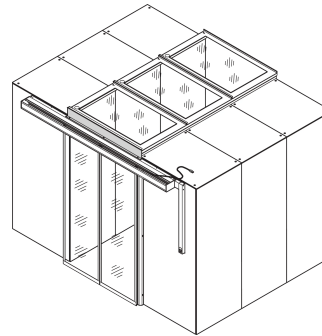

Aisle Containment Sliding Door, Automatic, 1200W, RAL 7021

Data Solutions

KATALOGOVÉ ČÍSLO

21130-073

Aisle closing doors in different versions manual and automatic opening.

CERTIFICATIONS

VLASTNOSTI

Suitable for 2000 and 2200 mm high cabinets

Doors for lateral closure of cabinet row

Black grey (RAL 7021)

Double doors suitable for an aisle width of 1200 mm

Trim is required for 2200 mm high cabinets; please order separately

VLASTNOSTI PRODUKTU

Typ: Aisle Door

Množství v balení: 1

Barva: Black Grey

Kód barvy: RAL 7021

Povrchová úprava: Strukturovaný Práškový

Materiál: Ocel

Produktová řada: Varistar CP

Product Type: Cabinet Door

Net Weight: 111.342kg