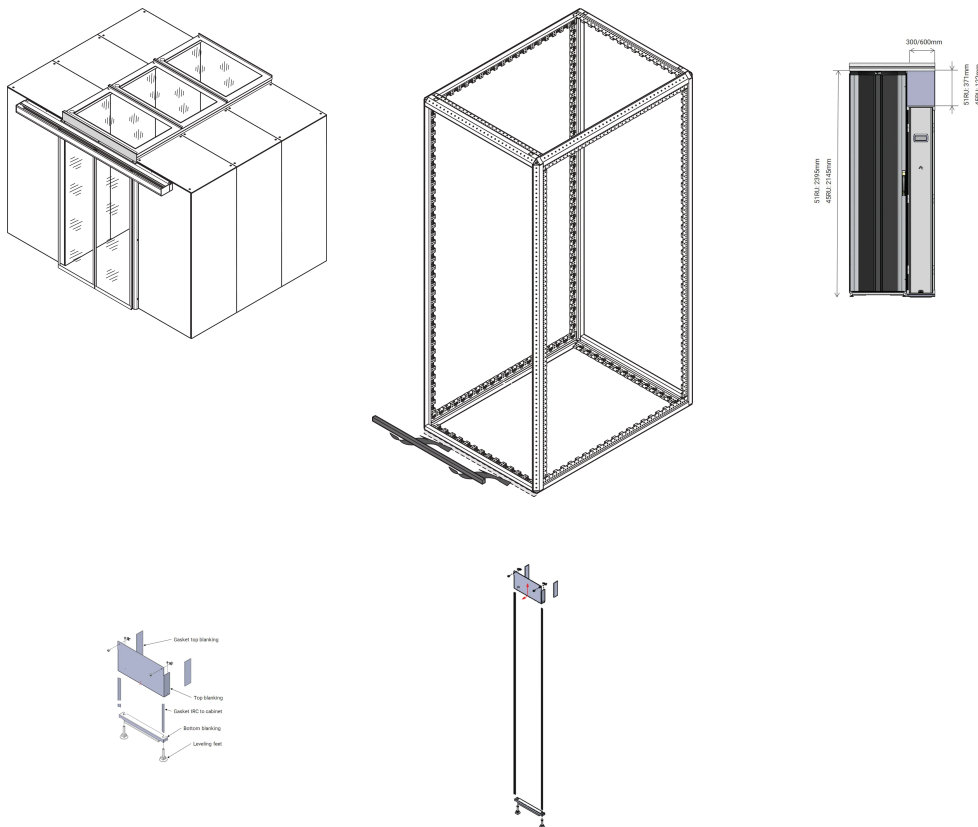

Aisle Containment Door Adapter Panel, for 47 U Rack with 200 mm Plinth, RAL 7021

Data Solutions

KATALOGOVÉ ČÍSLO

21630-873

Blanking panels for different aisle containment heights to avoid air leakage at aisle.

VLASTNOSTI

Cover to close gaps above the containment door

VLASTNOSTI PRODUKTU

Typ: Above Door Filler Panel, Sliding Door

Works With: Aisle Containment

Množství v balení: 1

Barva: Black Grey

Kód barvy: RAL 7021

Povrchová úprava: Strukturovaný Práškový

Materiál: Ocel

Product Type: Cover

Šířka: 1200mm

Net Weight: 5.325kg

DALŠÍ PODROBNOSTI O PRODUKTU

Trim covers upper area over door to the top cover.

UPOZORNĚNÍ