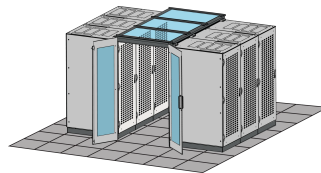

# Aisle Containment Swing Door, Manual, 1200W, RAL 7035

### KATALOGOVÉ ČÍSLO

**22130-583**

Swing doors are the most widely used economical closing solutions in Aisle Containments.

### VLASTNOSTI PRODUKTU

Product Type: Cover

Produktová řada: Varistar CP

Typ: Aisle Door

Works With: Aisle Containment

Šířka: 1200mm

Materiál: Ocel

Barva: Black Grey