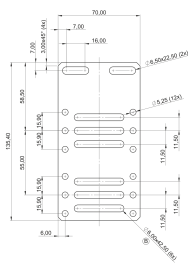

PDU Mounting Bracket for Mounting of Two Socket Strips Side by Side

Data Solutions

KATALOGOVÉ ČÍSLO

23130-010

Assembly kits for PDUs. Allows easy integration of PDUs in a rack.

CERTIFICATIONS

VLASTNOSTI

Easy assembly of basic and RackPower PDUs

VLASTNOSTI PRODUKTU

Typ: Intelligent PDU; Double

Množství v balení: 2

Povrchová úprava: Strukturovaný Práškový

Materiál: Ocel

Product Type: Bracket

Gross Weight: 0.364kg

UPOZORNĚNÍ