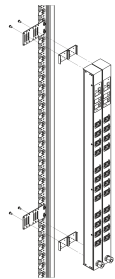

PDU Mounting Bracket for Mounting of Two Socket Strips Side by Side

Data Solutions

KATALOGOVÉ ČÍSLO

23130-010

Assembly kits for PDUs. Allows easy integration of PDUs in a rack.

CERTIFICATIONS

VLASTNOSTI

Easy assembly of basic and RackPower PDUs

VLASTNOSTI PRODUKTU

Typ: Intelligent PDU; Double

Množství v balení: 2

Povrchová úprava: Strukturovaný Práškový

Materiál: Ocel

Product Type: Bracket

Gross Weight: 0.364kg

UPOZORNĚNÍ