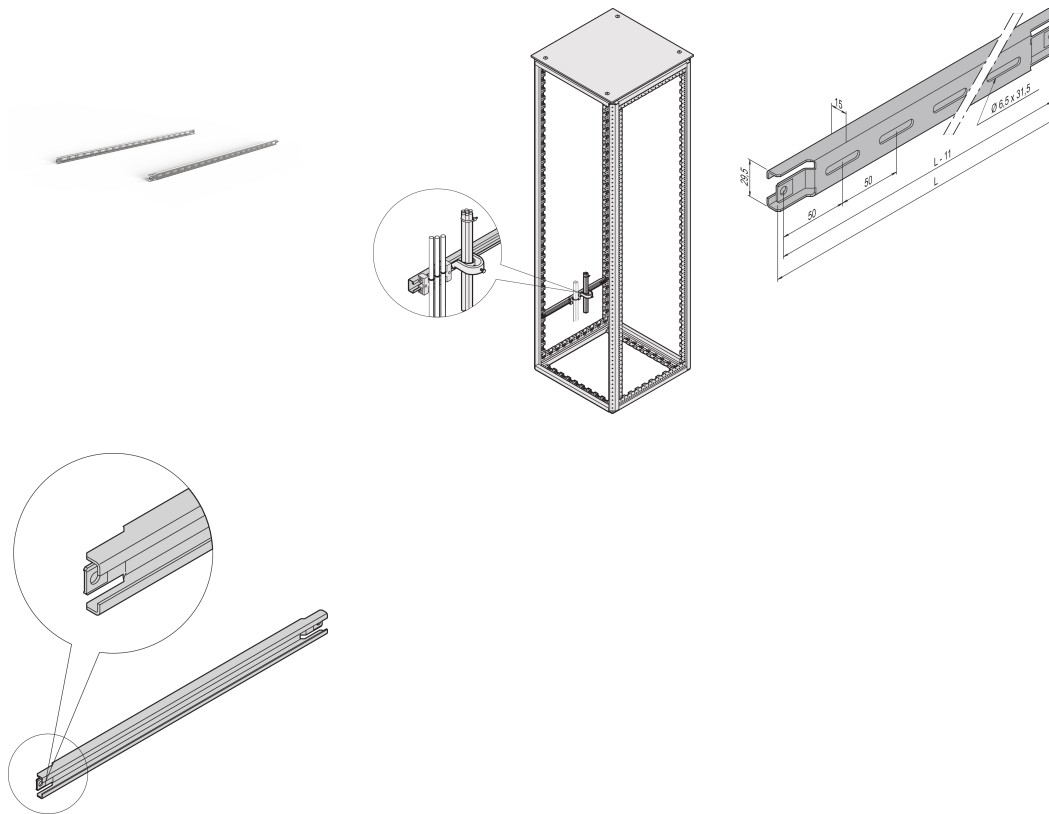

# Varistar CP | C-Rail for Cabinet Depth 1200 mm

### KATALOGOVÉ ČÍSLO

**23130-367**

For cable ducting in side area of cabinet.

### VLASTNOSTI

For cable ducting in side area of cabinet

For cable shells and cable retention rails

## VLASTNOSTI PRODUKTU

---

Hloubka: 1200mm

Množství v balení: 2

Povrchová úprava: Aluminum-Zinc Plated

Length: 1060mm

Materiál: Ocel

Produktová řada: Varistar CP