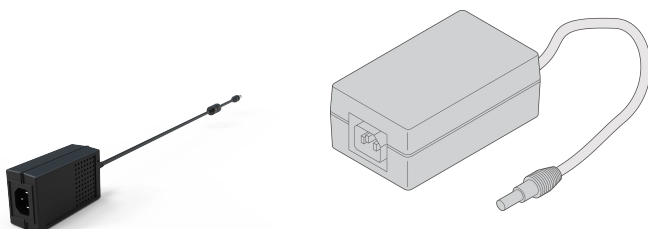

# Power Supply for Electronic Lock

### KATALOGOVÉ ČÍSLO

---

**23130-515**

External power supply for electronic handles.

### VLASTNOSTI

---

Power adapter to supply lever handle (MLR 3000, MLR1000) and gateway

### VLASTNOSTI PRODUKTU

---

Product Type: AC/DC Power Supply

Produktová řada: Varistar CP

Typ: Power Supply

Works With: MLR Electronic Lock; Varistar CP

Net Weight: 0.289kg

Množství v balení: 1