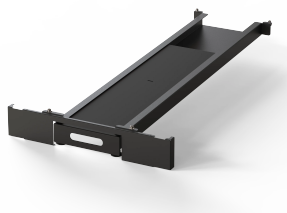

# Varistar CP Telescopic Tip-Over Protection, RAL 7021, 100H, 600W, 1200D

### KATALOGOVÉ ČÍSLO

**24630-046**

Telescopic Tip-Over Protection for ballance protection with 150Kg at full extension and lateral and rear cable management possibilities.

### VLASTNOSTI

Telescopic Tip-Over Protection with max. 150 kg at full extension

Lateral and rear cable entry possible

### VLASTNOSTI PRODUKTU

Výška: 100mm

Šířka: 600mm

Hloubka: 1200mm

Množství v balení: 1

Barva: Black Grey

Kód barvy: RAL 7021

Povrchová úprava: Strukturovaný Práškový