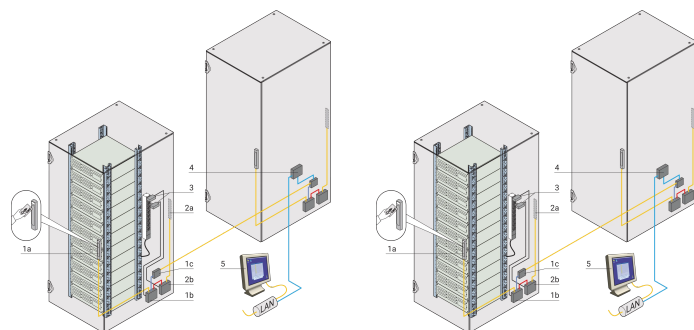

RFID Desktop Card Reader

Data Solutions

KATALOGOVÉ ČÍSLO

60630-088

VLASTNOSTI

RFID card reader for programming transponder cards

Frequencies HID 125 kHz and MiFare 13.56 MHz

Power by USB

VLASTNOSTI PRODUKTU

Product Type: Management Unit

Works With: Cabinet

Net Weight: 0.158kg

Množství v balení: 1

UPOZORNĚNÍ

Produkty nVent musí být instalovány a používány pouze tak, jak je uvedeno v instrukčních listech a materiálech pro školení nVent. Instrukční listy jsou k dispozici na www.nvent.com a od vašeho zástupce zákaznického servisu nVent. Nesprávná instalace, zneužití, nesprávné použití nebo jiný nedostatek úplného dodržování pokynů a varování nVent může způsobit selhání produktu, poškození majetku, vážné zranění osob a smrt a/nebo zrušit vaši záruku.