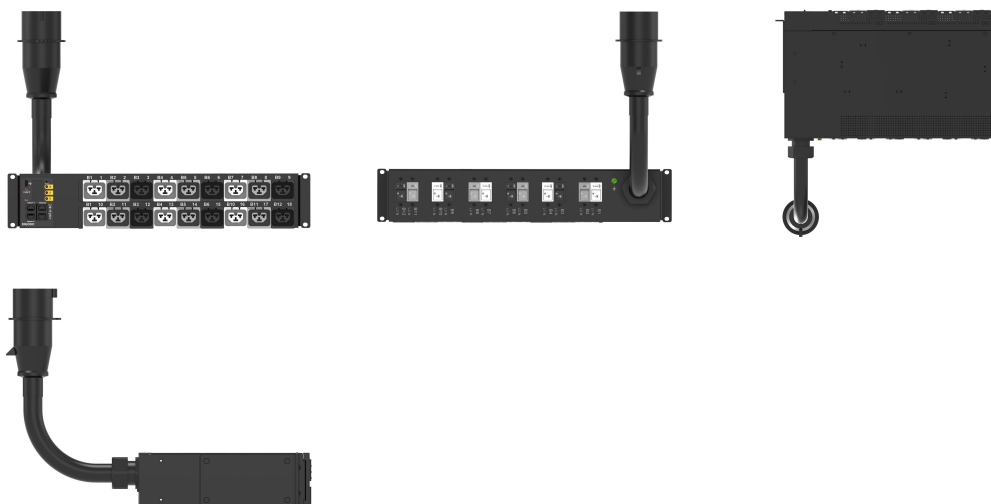

MI PDU, 2U, 60A(48A)NA/63A Int, 380-415V, 3P Wye, 12 CB, (18)4-in-1

Data Solutions

KATALOGOVÉ ČÍSLO

EN1960

The Advantage Series Input Metered PDU family offers energy metering with advanced power and environmental monitoring options. Comprehensive monitoring at both the input phase and circuit breaker levels offers advanced alerts of potential overloads. Billing-grade metering provides accurate power consumption data for energy use optimization. The hot-swappable network management controller features Gigabit and redundant ethernet communication with advanced support for external environmental sensors and rack security access solutions.

VLASTNOSTI PRODUKTU

Produktová řada: Enlogic

Product Type: Socket Strip

Typ zásuvky: (18) C13/C15/C19/C21

Barva: Black

Switched Outlets: No

Circuit Breaker: 20 A

Length: 87mm