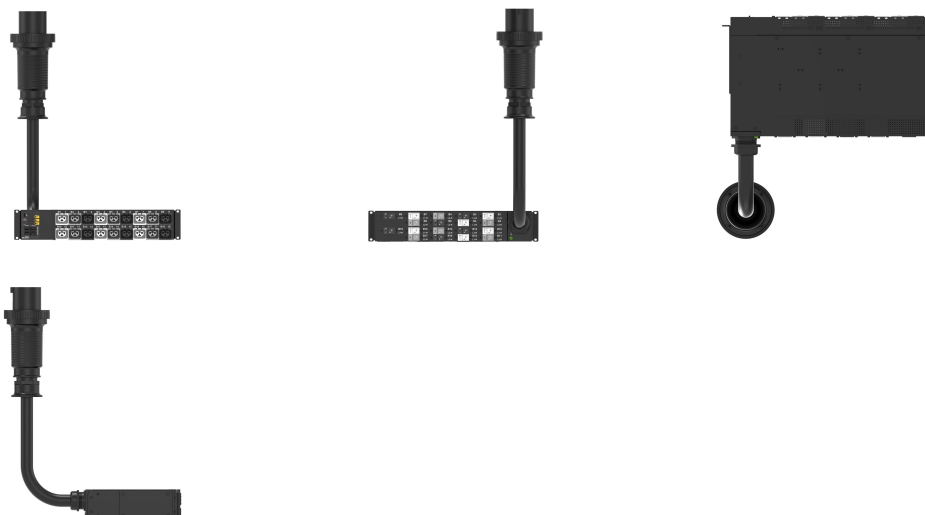

MI PDU, 2U, 100A(80A)NA/96A Int, 380-415V, 3P Wye, 18 CB, (18)4-in-1

Data Solutions

KATALOGOVÉ ČÍSLO

EN1965

The Advantage Series Input Metered PDU family offers energy metering with advanced power and environmental monitoring options. Comprehensive monitoring at both the input phase and circuit breaker levels offers advanced alerts of potential overloads. Billing-grade metering provides accurate power consumption data for energy use optimization. The hot-swappable network management controller features Gigabit and redundant ethernet communication with advanced support for external environmental sensors and rack security access solutions.

VLASTNOSTI PRODUKTU

Produktová řada: Enlogic

Product Type: Socket Strip

Typ zásuvky: (18) C13/C15/C19/C21

Barva: Black

Switched Outlets: No

Circuit Breaker: 20 A

Length: 87mm