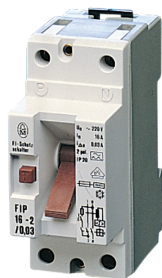

Power Distribution Modules Safety Switch

Data Solutions

CERTIFICATIONS

VLASTNOSTI

Snaps onto DIN profile rail

For fitting into 19" distribution box or small distribution module

The freely selectable installation position enables a high degree of flexibility and efficiency in planning

Compact and easy to mount

SPECIFIKACE

Table 1/1

Katalogové číslo	Množství v balení
20119-354	1

UPOZORNĚNÍ

Produkty nVent musí být instalovány a používány pouze tak, jak je uvedeno v instrukčních listech a materiálech pro školení nVent. Instrukční listy jsou k dispozici na www.nvent.com a od vašeho zástupce zákaznického servisu nVent. Nesprávná instalace, zneužití, nesprávné použití nebo jiný nedostatek úplného dodržování pokynů a varování nVent může způsobit