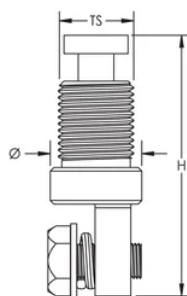

DIAGRAMS

UPOZORNĚNÍ

Produkty nVent musí být instalovány a používány pouze tak, jak je uvedeno v instrukčních listech a materiálech pro školení nVent. Instrukční listy jsou k dispozici na www.nvent.com a od vašeho zástupce zákaznického servisu nVent. Nesprávná