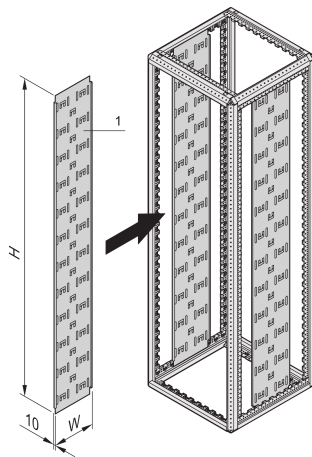

Varistar Cable Panel

Data Solutions

Vertical cable panel for Varistar free standing cabinets powdered in cabinet color in different widths.

CERTIFICATIONS

VLASTNOSTI

For fitting directly onto the frame

Cables are assembled in place with cable ties or Velcro

SPECIFIKACE

Product Type: Cabinet/Rack Panel

Materiál: Ocel

Table 1/2

Katalogové číslo	Rack Height	Výška	Šířka	Hloubka	Množství v balení	Barva
23130-422	47U	2200mm	150mm	150mm	2	Black Grey

Katalogové číslo	Rack Height	Výška	Šířka	Hloubka	Množství v balení	Barva
23130-504		496mm	110mm	10mm	2	Black Grey
23130-420	38U	1800mm	150mm	150mm	2	Black Grey
23130-500		604mm	110mm	10mm	2	Black Grey
23130-501		446mm	110mm	10mm	2	Black Grey
23130-503		670mm	110mm	10mm	2	Black Grey
23130-628	52U	2450mm	150mm	150mm	2	Black Grey
23130-150	42U	2000mm	250mm	250mm	2	Black Grey
23130-421	42U	2000mm	150mm	150mm	2	Black Grey
23130-151	47U	2200mm	250mm	250mm	2	Black Grey
23130-625	52U	2450mm	250mm	250mm	2	Black Grey
23130-499		915.5mm	110mm	10mm	2	Black Grey
23130-502		1019mm	110mm	10mm	2	Black Grey