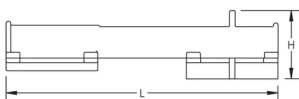

Mast Coupler

VLASTNOSTI

Connects fiberglass mast to lower aluminum mast

Provides guy attachment points and nVent ERICO Ericore exit point

SPECIFIKACE

Table 1/2

Katalogové číslo	Article Number	Materiál	Height (H)	Length (L)	Width (W)	Hole Size (HS)
ILCOUPL	701320	Hliník	113 mm	475mm	137 mm	10 mm

Table 2/2

Katalogové číslo	Article Number	Unit Weight
ILCOUPL	701320	2.25 kg

DIAGRAMS

UPOZORNĚNÍ

Produkty nVent musí být instalovány a používány pouze tak, jak je uvedeno v instrukčních listech a materiálech pro školení nVent. Instrukční listy jsou k dispozici na www.nvent.com a od vašeho zástupce zákaznického servisu nVent. Nesprávná instalace, zneužití, nesprávné použití nebo jiný nedostatek úplného dodržování pokynů a varování nVent může způsobit