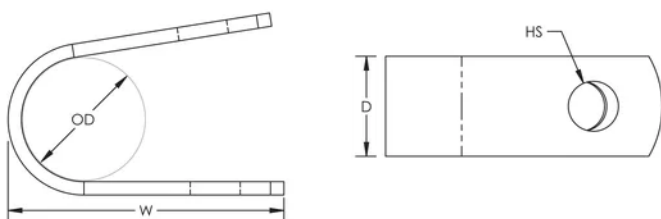

## SPECIFIKACE

Table 1/2

Katalogové číslo	Article Number	Materiál	Outer Diameter (OD)	Hloubka (D)	Width (W)	Hole Size (HS)
PC010C	711390	Copper	10 mm	15mm	42 mm	7 mm
LPC801		Copper	11.91 mm	9.84mm	25 mm	4.76 mm
PC008A	711370	Hliník	7 mm	10mm	28 mm	5 mm
LPC805		Copper	12.7 mm	15.88mm	31.75 mm	7.14 mm
LPA805		Hliník	12.7 mm	15.88mm	31.75 mm	7.14 mm

## DALŠÍ PODROBNOSTI O PRODUKTU

Typically installed every 3' (0.9 m) of conductor.

## DIAGRAMS