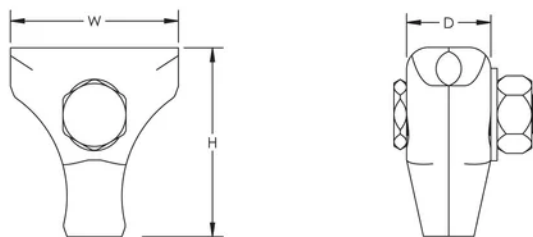

DIAGRAMS

UPOZORNĚNÍ

Produkty nVent musí být instalovány a používány pouze tak, jak je uvedeno v instrukčních listech a materiálech pro školení nVent. Instrukční listy jsou k dispozici na www.nvent.com a od vašeho zástupce zákaznického servisu nVent. Nesprávná instalace, zneužití, nesprávné použití nebo jiný nedostatek úplného dodržování pokynů a varování nVent může způsobit selhání produktu, poškození majetku, vážné zranění osob a smrt a/nebo zrušit vaši záruku.

⚠ WARNING: This product can expose you to chemicals including lead, which is known to the State of California to cause cancer and birth defects or other reproductive harm. For more information go to www.P65Warnings.ca.gov.

North America

+1.800.753.9221

Option 1 – Customer Care

Option 2 – Technical

Support

Europe

Netherlands:

+31 800-0200135

France:

+33 800 901 793

Europe

Germany:

800 1890272

Other Countries:

+31 13 5835404

APAC

Shanghai:

+ 86 21 2412 1618/19

Sydney:

+61 2 9751 8500

Naše portfolio silných značek:

CADDY

ERICO

HOFFMAN

ILSCO

SCHROFF

TRACHTE