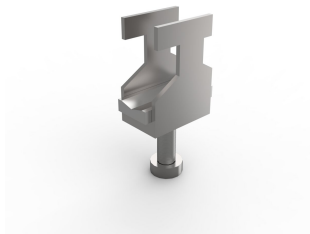

Kabelové svorky, CAC

Kabelové svorky drží kabely v požadované poloze a zabranují jejich namáhání vnějšími silami, čímž předcházejí závadám na zařízení.

VLASTNOSTI

Popis: Slouží k mechanickému zajištění kabelu na montážních lištách CAB a CABP. Drží kabel v požadované poloze a nesou jeho váhu.

Materiál: Pozinkovaná ocel.

Množství v balení: 25 svorek.

Požadavky na montáž: Nutno přidat CAB/CABP pro montáž kabelových svorek CAC.

SPECIFIKACE

Tloušťka:	2mm
Materiál:	Ocelový Plech
Povrchová úprava:	Pozinkovaná Ocel

Table 1/1

Katalogové číslo	Výška	Šířka	Hloubka	Enclosure Material	Produktová řada	Cable Diameter Range
CAC0612	64mm	25mm	19mm	Ocelový Plech, Stainless Steel	Free-Standing	6 – 12mm
CAC1014	64mm	25mm	19mm	Ocelový Plech, Stainless Steel	Free-Standing	10 – 14mm
CAC1216	64mm	25mm	19mm	Ocelový Plech, Stainless Steel	Free-Standing	12 – 16mm
CAC1418	64mm	25mm	19mm	Ocelový Plech, Stainless Steel	Free-Standing	14 – 18mm
CAC1822	64mm	25mm	19mm	Ocelový Plech, Stainless Steel	Free-Standing	18 – 22mm
CAC3842	64mm	25mm	19mm	Ocelový Plech, Stainless Steel	Free-Standing	38 – 42mm
CAC3438	64mm	25mm	19mm	Ocelový Plech, Stainless Steel	Free-Standing	34 – 38mm
CAC2226	64mm	25mm	19mm	Ocelový Plech, Stainless Steel	Free-Standing	22 – 26mm
CAC2630	64mm	25mm	19mm	Ocelový Plech, Stainless Steel	Free-Standing	26 – 30mm
CAC4246	64mm	25mm	19mm	Ocelový Plech, Stainless Steel	Free-Standing	42 – 46mm
CAC5864	64mm	25mm	19mm	Ocelový Plech, Stainless Steel	Free-Standing	58 – 64mm
CAC3034	64mm	25mm	19mm	Ocelový Plech, Stainless Steel	Free-Standing	30 – 34mm