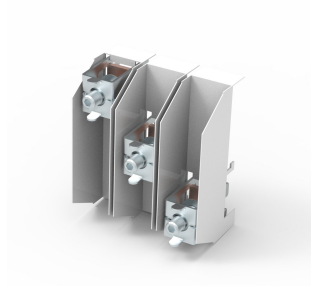

Pripojovací sada, W060

Pripojovací svorka, třípólová bez zákrytu.

PRŮMYSLOVÉ NORMY

UL

CSA

GL

VLASTNOSTI

Popis: Pripojovací sada, třípólová bez zákrytu.

Jmenovité napětí: 690 V.

Šířka: 153.

Množství v balení: 1 kus.

Schválení: CSA, UL, GL.

SPECIFIKACE

Table 1/1

Katalogové číslo	Výška	Šířka	Hloubka	Materiál	Povrchová úprava	Barva
01537	100mm	153mm	25mm	Ocel	Strukturovaný Práškový	Light Gray
01538	100mm	153mm	25mm	Ocel	Strukturovaný Práškový	Light Gray