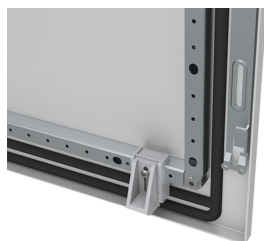

Plastová podpera dverí, DPSL

Toto operné zariadenie dverí zajišťuje správne zavrení silne zatížených dverí alebo je-li skríň instalovaná na nerovné podlaže a pomáha tak zachovať predepsaný stupeň krytí.

VLASTNOSTI

Popis: Pomáha vystredit dvere v prípade nerovné podlahy a zajišťuje snazší zavíraní a správnu polohu dverí s veľkou záťažou (chladicí jednotky apod.). Montuje sa priamo na spodní a horní okraj rámu dverí. Jeho použitie sa doporučuje pri zatížení dverí 30 kg a vyšším.

Množství v balení: 2 plastové podpery s montážním příslušenstvím.

SPECIFIKACE

Table 1/1

Katalogové číslo	Výška	Šířka	Hloubka	Materiál	Povrchová úprava	Barva
DPSL01	57mm	35mm	43mm	Plast	Smooth Matte	Light Gray