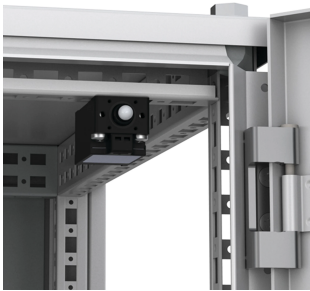

Dverní spínač, DSW

Dverní spínač umožňuje při otevření dveří zapnout nebo vypnout světla nebo jiné elektrické zařízení, aniž by byl nutný další manuální zásah.

PRŮMYSLOVÉ NORMY

CE

cCSAus

CCC

VLASTNOSTI

Schválení: CE, cCSAus.

Spínaný proud: 3 A / 240 V.

Množství v balení: 1 ks s montážním příslušenstvím.

Popis: Dverní spínač pro aktivaci libovolného elektrického zařízení (osvětlení, signalizace, alarmy apod.). Lze jej namontovat po instalaci skříne, aniž by bránil volnému otevření dveří. Montuje se do stojící skříne na vnitřní rastr otvoru v rámu skříne. Kabelový vývod M20.

SPECIFIKACE

Table 1/1

Katalogové číslo	Výška	Šířka	Hloubka	Nominální napětí	Maximální proud	Enclosure Material
DSW01	52mm	40mm	63mm	240V	3A	Ocelový Plech, Stainless Steel

UPOZORNĚNÍ

Produkty nVent musí být instalovány a používány pouze tak, jak je uvedeno v instrukčních listech a materiálech pro školení nVent. Instrukční listy jsou k dispozici na www.nvent.com a od vašeho zástupce zákaznického servisu nVent. Nesprávná instalace, zneužití, nesprávné použití nebo jiný nedostatek úplného dodržování pokynů a varování nVent může způsobit selhání produktu, poškození majetku, vážné zranění osob a smrt a/nebo zrušit vaši záruku.