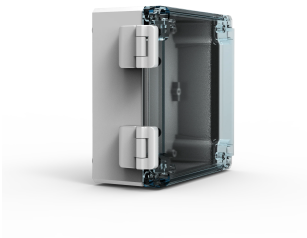

Panty, DSHI

Pri použití pantu na svorkovnicích lze kryt rychle otevřít a odpadá nebezpečí jeho ztráty.

VLASTNOSTI

Popis: Pomocí tohoto příslušenství lze kryt nasadit na panty. Opracování je možné.

Materiál: Polykarbonát

Povrch: RAL 7035.

Množství v balení: Sada 2 pantu s montážním vybavením

The cover on terminal boxes can be opened quickly while maintaining contact

Maintenance operations can be performed easily without the risk of losing the terminal box's cover

Terminal boxes require machining before the hinges can be mounted

SPECIFIKACE

Table 1/1

Katalogové číslo	Výška	Šířka	Hloubka	Enclosure Material	Produktová řada	Materiál
DSHI1E	28mm	27mm	14mm	ABS, Polycarbonate	Terminal Boxes	Polycarbonate