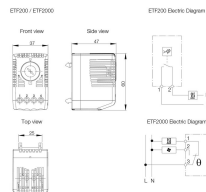

Hygrostat, ETF200

Hygrostat relativní vlhkosti je dostupný prednastavený ETF200, nebo nastavitelný ETF2000. Aktivuje ve skříni zařízení, jako je třeba ohřívac bud na prednastavenou hodnotu 65 %, pri prekročení relativní vlhkosti, nebo na hodnotu nastavenou uživatelem, což může být v rozsahu 40 až 90 %.

PRŮMYSLOVÉ NORMY

cRUus_UL

CE UKCA

EAC

VLASTNOSTI

Popis: Mechanický hygrostat určený k řízení ohřívacu při překročení prednastavené nebo fixní relativní vlhkosti. Relativní vlhkost se musí pohybovat nad rosným bodem, aby uvnitř skříně nedocházelo ke kondenzaci a korozi. Montážní svorka na lištu DIN 35 mm (EN 60715).

Materiál: Plast podle normy UL94 V-0.

Spínaný proud: 250 V AC, 5 A. DC, 20 W, (30 W ETF2000).

Provozní teplota: 0 °C až +60 °C.

Životnost: > 50 000 cyklu.

Připojení: 2pólová svorka pro 2.5 mm².

Ochrana: IP 20.

Schválení: CE, EAC, cULus_UL Listed.

Povrch: RAL 7035.

Množství v balení: 1 kus.

The adjustable hygrostat allows energy to flow to a device (normally a heater) when the relative humidity level that the user has set, has been exceed, this will range between 40-90%

The installed devices, such as fan heaters, automatically turn on or off when they are required, which reduces the operational cost of the control panel