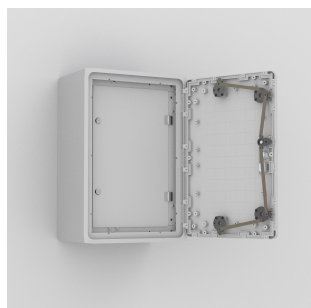

Vnitřní dveře, UID

Na povrch skříne lze namontovat displeje a indikátory a zakrýt další součásti a zabránit tak neoprávněnému přístupu.

VLASTNOSTI

Popis: Pro ovladače, měřicí přístroje, lampy atd. Dveře lze namontovat tak, aby umožňovaly levé nebo pravé otevírání. Zámková oboustranná 3 mm vložka. Vzdálenost mezi UID a dveřmi skříne: 48 mm.

Materiál: Polyester vyztužený skleněným vláknem

Povrch: RAL 7035.

Ochrana: IP 20.

Dodávka: 1 kus s montážním vybavením

A plain door to be mounted inside a wall mounted enclosure

Additional mounting surface providing two levels of access

Non authorized personnel have access to the controls on the inner door only

This accessory is often used in enclosures with glazed door

SPECIFIKACE

Materiál:	Glass Fiber Reinforced Polymer
Barva:	Light Gray
Kód barvy:	RAL 7035
Povrchová úprava:	Smooth Matte