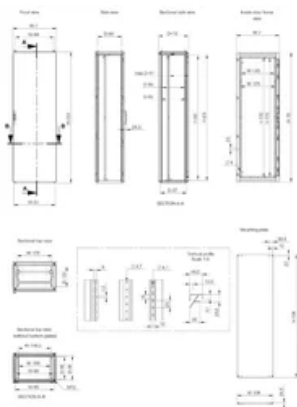

DALŠÍ PODROBNOSTI O PRODUKTU

SPM mild steel side panels must be ordered separately to close the cabinets (individual or assembled), in order to maintain the protection rating.

DIAGRAMS

UPOZORNĚNÍ

Produkty nVent musí být instalovány a používány pouze tak, jak je uvedeno v instrukčních listech a materiálech pro školení nVent. Instrukční listy jsou k dispozici na www.nvent.com a od vašeho zástupce zákaznického servisu nVent. Nesprávná instalace, zneužití, nesprávné použití nebo jiný nedostatek úplného dodržování pokynů a varování nVent může způsobit selhání produktu, poškození majetku, vážné zranění osob a smrt a/nebo zrušit vaši záruku.

Naše portfolio silných značek:

CADDY ERICO HOFFMAN ILSCO SCHROFF TRACHTE