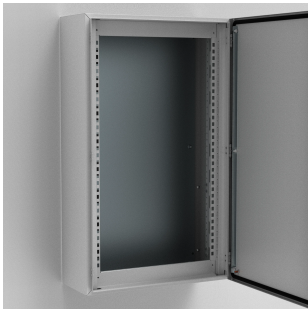

# Rámy pro modulový systém | Rozvod proudu, MSMSM

The mild steel modular system frame for wall mounted enclosures, MSMSM, has two mounting levels. The first is for fixing front panels and the second for mounting equipment. The frame can be equipped before mounting in the enclosure and allows for the use of both modular and non-modular components.

## VLASTNOSTI

Popis: Dva samostatné vertikální profily, které mohou být použity jak pro přední zákryty, tak pro montáž komponentu. Cenově efektivní řešení pro stavitele desek, které zkracuje čas potřebný pro montáž a zároveň umožňuje montáž vne skříně. Užitečná výška pro přední zákryty je, Výška - 100 mm.

Materiál: 1.5 mm ocel.

Povrch: RAL 7035.

Množství v balení: 1 sada.

Požadavky na montáž: K montáži na skříně MAS, ASR a WAS

The frame provides customers with a cost effective solution for small sized power distribution panels

## SPECIFIKACE

<b>Tloušťka:</b>	1.5mm
<b>Barva:</b>	Light Gray
<b>Materiál:</b>	Ocelový Plech
<b>Povrchová úprava:</b>	Strukturovaný Práškový
<b>Kód barvy:</b>	RAL 7035

Table 1/1

Katalogové číslo	Výška	Šířka	Enclosure Material
MSMSM0606	600mm	600mm	Ocelový Plech
MSMSM1008	1000mm	800mm	Ocelový Plech
MSMSM0608	600mm	800mm	Ocelový Plech
MSMSM1006	1000mm	600mm	Ocelový Plech
MSMSM1206	1200mm	600mm	Ocelový Plech
MSMSM0808	800mm	800mm	Ocelový Plech
MSMSM1208	1200mm	800mm	Ocelový Plech
MSMSM0806	800mm	600mm	Ocelový Plech