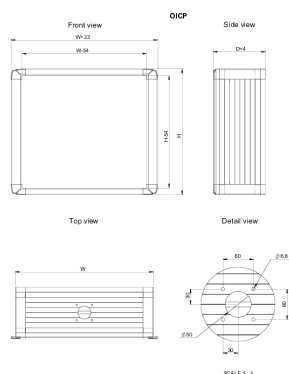

# Ovládací panel s rozhraním pro obsluhu, OICP

Hliníkový ovládací panel s rozhraním pro obsluhu, OICP, má predvrtané vzory derování umožňující požadované upevnění k otočnému ramenu a oddělitelný přední plát, se stupněm krytí IP 65. Součásti lze snadno namontovat díky oddělitelnému přednímu plátu, ale jsou také snadno přístupné odnímatelným zadním panelem. Bocní kliky na skříni umožňují snadný pohyb skříni do požadované provozní polohy. Hliníkové tělo odvádí teplo lépe než tělo z mekké oceli, takže nemusí být nutná dodatečná ventilace.

## VLASTNOSTI

Materiál: Tělo: Al Mg Si05. Zadní stěna: Al Mg. Rohy: AISI 12.

Ochrana: IP 65.

Povrch: Tělo a zadní stěna: eloxovaný hliník Rohy: RAL 7016.

Požadavky na montáž: Přední panel OICP není součástí standardní dodávky a je nutné ho objednat samostatně.

## SPECIFIKACE

<b>Materiál:</b>	Hliník
<b>Barva:</b>	Anthracite Gray
<b>Povrchová úprava:</b>	Strukturovaný Práškový
<b>Kód barvy:</b>	RAL 7016

Table 1/1

Katalogové číslo	Výška	Šířka	Hloubka	Hmotnost
OICP343920	345mm	395mm	200mm	7kg
OICP395220	398mm	525mm	200mm	9kg
OICP305220	309mm	525mm	200mm	7.9kg
OICP355220	345mm	525mm	200mm	8.3kg
OICP495420	495mm	542mm	200mm	10.3kg
OICP414720	415mm	470mm	200mm	8.5kg

## DALŠÍ PODROBNOSTI O PRODUKTU

Na strane, kde je umístěn profil se svorkami, se zvětší externí rozmery skříne se o 16,5 mm.

Skabets udvendige mål forøges med 16.5 mm på den side hvor der er en grebsprofil.