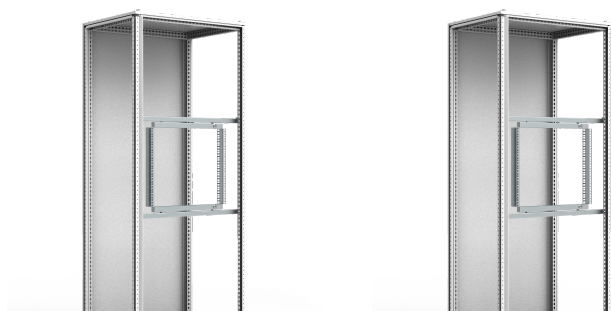

## Otocné rámy částečné výšky, SFCP

Otocný rám částečné výšky pro 19" zařízení, který poskytuje další prostor pro montáž zařízení a po otevření umožňuje přístup k instalovaným komponentám a zařízením zezadu.

### VLASTNOSTI

Popis: Otocný rám částečné výšky pro 19" komponenty umožňující levé nebo pravé otevírání. Pro použití v nástěnných ocelových skříních a stojacích kombinovatelných a kompaktních ocelových skříních. Tuhý profil rámu ve tvaru S s rastrem otvoru 19" na přední a zadní straně. Pozinkovaný rám pro přímé uzemnění instalovaných komponent. Standardní úhel otevření 125°–155°. Montáž do nástěnných ocelových skříní vyžaduje příčnou podperu SFBP v kombinaci s AVB. Montáž do stojacích kombinovatelných ocelových skříní vyžaduje příčnou podperu SFBP.

Zámek: Jeden dvoubodový zámek 3 mm.

Materiál: Pozinkovaná ocel, 2 mm.

Množství v balení: 1 otocný rám s panty.

Požadavky na montáž: Montáž do nástěnných ocelových skříní vyžaduje příčnou podperu SFBP v kombinaci s AVB. Montáž do stojacích kombinovatelných ocelových skříní vyžaduje příčnou podperu SFBP. Možnost hloubkového nastavení v kombinaci s profily CLPK.

## SPECIFIKACE

<b>Tloušťka:</b>	2mm
<b>Materiál:</b>	Ocelový Plech
<b>Povrchová úprava:</b>	Pozinkovaná Ocel

Table 1/1

Katalogové číslo	Výška	Šířka	Hloubka	Enclosure Material	Load Rating	Rack Height
SFCP066	600mm	496mm	60mm	Ocelový Plech	300N	6U
SFCP196	1000mm	896mm	60mm	Ocelový Plech	500N	19U
SFCP106	600mm	496mm	60mm	Ocelový Plech	500N	10U
SFCP126	800mm	696mm	60mm	Ocelový Plech	500N	12U
SFCP246	1200mm	1096mm	60mm	Ocelový Plech	500N	24U
SFCP036	600mm	496mm	60mm	Ocelový Plech	150N	3U
SFCP156	800mm	696mm	60mm	Ocelový Plech	500N	15U