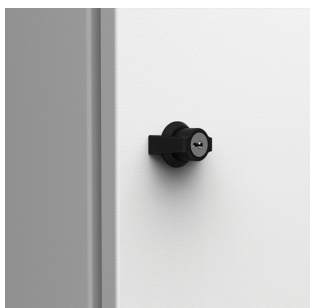

## Madla | Nástenné skríně, ALT

Klika nabízí různé kompatibilní možnosti klícu a omezuje přístup do skríně pouze na majitele klícu a navíc usnadňuje otevírání a zavírání dveří.

### VLASTNOSTI

---

Popis: Alternativní kliky nahrazující standardní zámky.

Množství v balení: 1 kus

## SPECIFIKACE

Table 1/1

Katalogové číslo	Výška	Šířka	Hloubka	Key Type	Key Code	Typ rukojeti
ALT560	40mm	19mm	48mm	NA		Plastic handle
ALT561	78mm	23mm	69mm	Ronis	M21323	Chrome Plated T-Handle with Cylinder Lock
ALT565	50mm	30mm	48mm	NA		Plastic Swing Handle for Half Cylinder
ALT563	50mm	30mm	48mm	Ronis	5333	Plastic Handle with Cylinder Lock
ALT562	50mm	30mm	48mm	Ronis	M21323	Chrome Plated T-Handle with Cylinder Lock