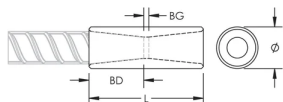

VLASTNOSTI PRODUKTU

Materiál: Stainless Steel Duplex 2205 (EN 1.4462)

Povrchová úprava: Plain

Rebar Size, Metric: 14 mm

Diameter (Ø): 25 mm

Length (L): 56mm

Bar Depth (BD): 21mm

Bar Gap (BG): 14mm

Bar dimensions and weights listed may vary by region. Coupler sizes not shown may be available by special order. Contact your nVent LENTON representative for more information.

DIAGRAMS

UPOZORNĚNÍ

Produkty nVent musí být instalovány a používány pouze tak, jak je uvedeno v instrukčních listech a materiálech pro školení nVent. Instrukční listy jsou k dispozici na www.nvent.com a od vašeho zástupce zákaznického servisu nVent. Nesprávná instalace, zneužití, nesprávné použití nebo jiný nedostatek úplného dodržování pokynů a varování nVent může způsobit selhání produktu, poškození majetku, vážné zranění osob a smrt a/nebo zrušit vaši záruku.