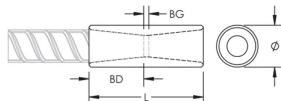

DALŠÍ PODROBNOSTI O PRODUKTU

Bar dimensions and weights listed may vary by region. Coupler sizes not shown may be available by special order. Contact your nVent LENTON representative for more information.

DIAGRAMS

UPOZORNĚNÍ

Produkty nVent musí být instalovány a používány pouze tak, jak je uvedeno v instrukčních listech a materiálech pro školení nVent. Instrukční listy jsou k dispozici na www.nvent.com a od vašeho zástupce zákaznického servisu nVent. Nesprávná instalace, zneužití, nesprávné použití nebo jiný nedostatek úplného dodržování pokynů a varování nVent může způsobit selhání produktu, poškození majetku, vážné zranění osob a smrt a/nebo zrušit vaši záruku.

North America

+1.800.753.9221

Option 1 – Customer Care

Option 2 – Technical

Support

Europe

Netherlands:

+31 800-0200135

France:

+33 800 901 793

Europe

Germany:

800 1890272

Other Countries:

+31 13 5835404