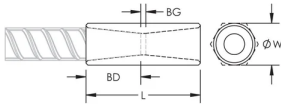

Hex Width (W): 27 mm

Length (L): 88mm

Bar Depth (BD): 36mm

Bar Gap (BG): 16mm

Unit Weight: 0.27 kg

Designed to Meet: AASHTO;ABNT NBR 8548:1984;ACI 318 Type 1 (125% Specified Yield);ACI 318 Type 2 (Specified Tensile);ACI 349;ACI 359;AS3600

DALŠÍ PODROBNOSTI O PRODUKTU

Bar dimensions and weights listed may vary by region. Coupler sizes not shown may be available by special order. Contact your nVent LENTON representative for more information.

Suffix "EE" has been added to some part numbers to clarify design version among regions.

DIAGRAMS

UPOZORNĚNÍ

Produkty nVent musí být instalovány a používány pouze tak, jak je uvedeno v instrukčních listech a materiálech pro školení nVent. Instrukční listy jsou k dispozici na www.nvent.com a od vašeho zástupce zákaznického servisu nVent. Nesprávná instalace, zneužití, nesprávné použití nebo jiný nedostatek úplného dodržování pokynů a varování nVent může způsobit selhání produktu, poškození majetku, vážné zranění osob a smrt a/nebo zrušit vaši záruku.

North America

+1.800.753.9221

Option 1 – Customer Care

Option 2 – Technical

Support

Europe

Netherlands:

+31 800-0200135

France:

+33 800 901 793

Europe

Germany:

800 1890272

Other Countries:

+31 13 5835404