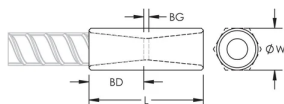

Diameter (Ø): 33 mm

Length (L): 96mm

Bar Depth (BD): 41mm

Bar Gap (BG): 14mm

Unit Weight: 0.36 kg

Designed to Meet: AASHTO;ABNT NBR 8548:1984;ACI 318 Type 1 (125% Specified Yield);ACI 318 Type 2 (Specified Tensile);ACI 349;ACI 359;AS3600

DALŠÍ PODROBNOSTI O PRODUKTU

Bar dimensions and weights listed may vary by region. Coupler sizes not shown may be available by special order. Contact your nVent LENTON representative for more information.

Suffix "EE" has been added to some part numbers to clarify design version among regions.

DIAGRAMS

UPOZORNĚNÍ

Produkty nVent musí být instalovány a používány pouze tak, jak je uvedeno v instrukčních listech a materiálech pro školení nVent. Instrukční listy jsou k dispozici na www.nvent.com a od vašeho zástupce zákaznického servisu nVent. Nesprávná instalace, zneužití, nesprávné použití nebo jiný nedostatek úplného dodržování pokynů a varování nVent může způsobit selhání produktu, poškození majetku, vážné zranění osob a smrt a/nebo zrušit vaši záruku.

North America

+1.800.753.9221

Option 1 – Customer Care

Option 2 – Technical

Support

Europe

Netherlands:

+31 800-0200135

France:

+33 800 901 793

Europe

Germany:

800 1890272

Other Countries:

+31 13 5835404