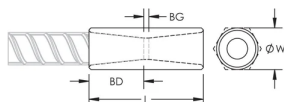

Designed to Meet: AASHTO;ABNT NBR 8548:1984;ACI 318 Type 1 (125% Specified Yield);ACI 318 Type 2 (Specified Tensile);ACI 349;ACI 359;AS3600

DALŠÍ PODROBNOSTI O PRODUKTU

Bar dimensions and weights listed may vary by region. Coupler sizes not shown may be available by special order. Contact your nVent LENTON representative for more information.

Suffix "EE" has been added to some part numbers to clarify design version among regions.

DIAGRAMS

UPOZORNĚNÍ

Produkty nVent musí být instalovány a používány pouze tak, jak je uvedeno v instrukčních listech a materiálech pro školení nVent. Instrukční listy jsou k dispozici na www.nvent.com a od vašeho zástupce zákaznického servisu nVent. Nesprávná instalace, zneužití, nesprávné použití nebo jiný nedostatek úplného dodržování pokynů a varování nVent může způsobit selhání produktu, poškození majetku, vážné zranění osob a smrt a/nebo zrušit vaši záruku.

North America

+1.800.753.9221

Option 1 – Customer Care

Option 2 – Technical

Support

Europe

Netherlands:

+31 800-0200135

France:

+33 800 901 793

Europe

Germany:

800 1890272

Other Countries:

+31 13 5835404