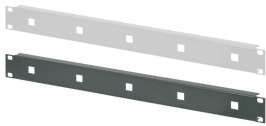

19" Front Panel for Cable Eyes

19" front panel are for accommodating cable eyes.

CERTIFICATIONS

VLASTNOSTI

19" front panel to accommodate cable eyes (to mount the eyes, insert and rotate them 45°)

SPECIFIKACE

Hloubka:	1.5mm
Rack Width:	95HP
Accessory Type:	Front panel
Product Type:	Front Panel
Materiál:	Ocel

Table 1/2

Katalogové číslo	Rack Height	Mounting	Množství v balení	Front Finish	Rear Finish	Kód barvy
20118-761	1U	Screw-on Front	1	Painted	Painted	RAL 7035
20118-762	1U	Screw-on Front	1	Painted	Painted	RAL 7021

Table 2/2

Katalogové číslo	EMC Shielding	Povrchová úprava	Výška	Typ	Šířka
------------------	---------------	------------------	-------	-----	-------

20118-761	No	Strukturovaný Práškový	43.6mm	19" Front Panel	483mm
20118-762	No	Strukturovaný Práškový	43.6mm	19" Front Panel	483mm