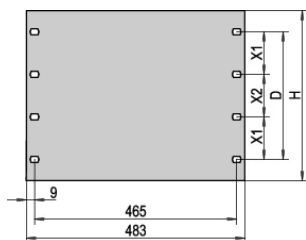

Katalogové číslo	Šířka (W)
30118-950	483mm
30219-110	483mm
30118-302	483mm
30219-101	483mm
40304-083	483mm
40304-075	483mm
40304-078	483mm
30118-957	483mm

DALŠÍ PODROBNOSTI O PRODUKTU

Please order 19" assembly kit separately.

DIAGRAMS

UPOZORNĚNÍ

Produkty nVent musí být instalovány a používány pouze tak, jak je uvedeno v instrukčních listech a materiálech pro školení nVent. Instrukční listy jsou k dispozici na www.nvent.com a od vašeho zástupce zákaznického servisu nVent. Nesprávná instalace, zneužití, nesprávné použití nebo jiný nedostatek úplného dodržování pokynů a varování nVent může způsobit selhání produktu, poškození majetku, vážné zranění osob a smrt a/nebo zrušit vaši záruku.