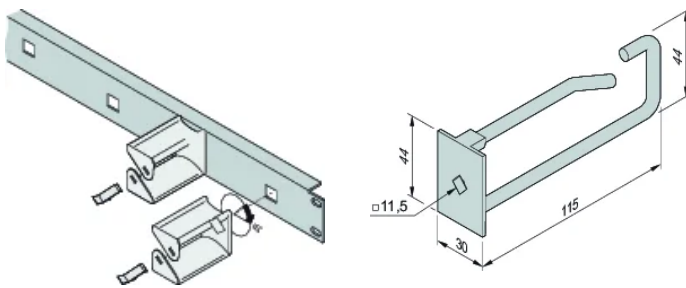

Katalogové číslo	Materiál	Hloubka (D)	Množství v balení	Barva	Povrchová úprava	Výška (H)
60118-474	Ocel, Polyamide	120.3mm	5		Pozinkovaná Ocel	44mm

Table 2/2

Katalogové číslo	Length (L)	Cable Type
60118-473	80mm	Double
60118-457	115mm	Single
60118-459	100mm	Single
60118-458	55mm	Single
60118-474	115mm	Double

DIAGRAMS

UPOZORNĚNÍ

Produkty nVent musí být instalovány a používány pouze tak, jak je uvedeno v instrukčních listech a materiálech pro školení nVent. Instrukční listy jsou k dispozici na www.nvent.com a od vašeho zástupce zákaznického servisu nVent. Nesprávná instalace, zneužití, nesprávné použití nebo jiný nedostatek úplného dodržování pokynů a varování nVent může způsobit selhání produktu, poškození majetku, vážné zranění osob a smrt a/nebo zrušit vaši záruku.

North America

All locations
+1.763.422.2661
Chat with us:
nvent.com/schroff

Europe

Straubenhardt, Germany
+49.7082.794.0
Betschdorf, France
+33.3.88.90.64.90
Warsaw, Poland
+48.22.209.98.35
Assago, Italy
+39.02.932.7141
Chat with us:
nvent.com/schroff

Asia

Shanghai, China
+86.21.2412.6943
Qingdao, China
+86.532.8771.6101
Singapore
+65.6768.5800
Shin-Yokohama, Japan
+81.45.476.0271
Chat with us:
nvent.com/schroff

Middle East & India

Dubai, United Arab Emirates
+971.4.378.1700
Bangalore, India
+91.80.6715.2001
Istanbul, Turkey
+90.216.250.7374
Chat with us:
nvent.com/schroff

Naše portfolio silných značek:

CADDY ERICO HOFFMAN ILSCO SCHROFF TRACHTE