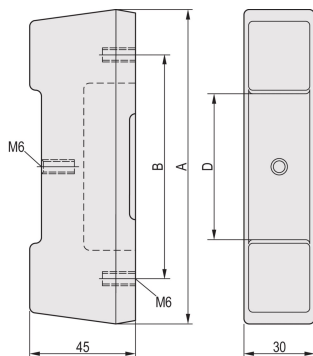

CompacPRO Rear Foot

The rear foot enables the assembly of the rear hood.

CERTIFICATIONS

VLASTNOSTI

PU foam, black

SPECIFIKACE

Works With:	Cases
Produktová řada:	RatiopacPRO; RatiopacPRO AIR; CompacPRO; PropacPRO; Inpac
Product Type:	Foot
Typ:	Foot
Materiál:	Polyurethane

Table 1/1

Katalogové číslo	Rack Height	Množství v balení
20823-669	4U	1
20823-668	3U	2

UPOZORNĚNÍ

Produkty nVent musí být instalovány a používány pouze tak, jak je uvedeno v instrukčních listech a materiálech pro školení nVent. Instrukční listy jsou k dispozici na www.nvent.com a od vašeho zástupce zákaznického servisu nVent. Nesprávná instalace, zneužití, nesprávné použití nebo jiný nedostatek úplného dodržování pokynů a varování nVent může způsobit selhání produktu, poškození majetku, vážné zranění osob a smrt a/nebo zrušit vaši záruku.