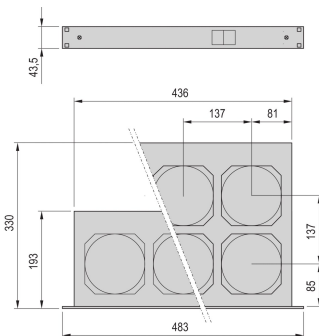

19" Fan Unit, 1 U, With Front Switch, 6 fans, 230 VAC

KATALOGOVÉ ČÍSLO

10713-112

Front-mounted, illuminated mains switch on AC devices, coupled with additional rear mains outlet; mechanical strain relief for mains input and mains output cables.

CERTIFICATIONS

VLASTNOSTI

Can be adapted to subracks

Contact protection in accordance with DIN EN ISO 13857