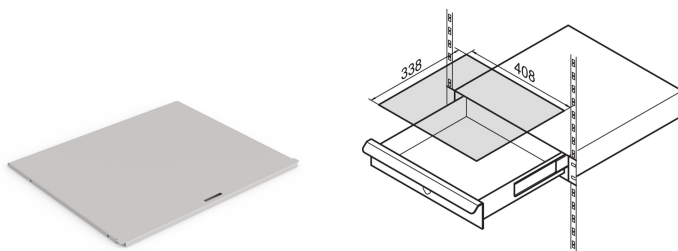

Writing Surface for 19" Cabinet Drawers

KATALOGOVÉ ČÍSLO

20110-060

Writing surface to use with our 19" drawer. It is placed on the drawer andl can be lifted up when the drawer is open.

CERTIFICATIONS

VLASTNOSTI

The writing surface can be lifted up when the drawer is open

The writing surface matches any height

VLASTNOSTI PRODUKTU

Product Type: Cover

Works With: 19" Cabinets

Výška: 1mm

Šířka: 408mm

Hloubka: 338mm

Materiál: Ocel

Barva: Light Grey

Kód barvy: RAL 7035

Static Load: 15kg

UPOZORNĚNÍ

Produkty nVent musí být instalovány a používány pouze tak, jak je uvedeno v instrukčních listech a materiálech pro školení nVent. Instrukční listy jsou k dispozici na www.nvent.com a od vašeho zástupce zákaznického servisu nVent. Nesprávná instalace, zneužití, nesprávné použití nebo jiný nedostatek úplného dodržování pokynů a varování nVent může způsobit selhání produktu, poškození majetku, vážné zranění osob a smrt a/nebo zrušit vaši záruku.