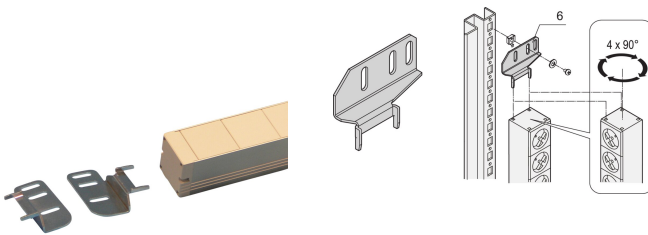

PDU Mounting Bracket for Vertical Mounting

KATALOGOVÉ ČÍSLO

20110-068

Assembly kits for PDUs. Allows easy integration of PDUs in a rack.

CERTIFICATIONS

VLASTNOSTI

Easy assembly of basic and RackPower PDUs

VLASTNOSTI PRODUKTU

Typ: Basic PDU

Množství v balení: 2

Materiál: Stainless Steel

Product Type: Bracket

Gross Weight: 0.142kg

UPOZORNĚNÍ

Produkty nVent musí být instalovány a používány pouze tak, jak je uvedeno v instrukčních listech a materiálech pro školení nVent. Instrukční listy jsou k dispozici na www.nvent.com a od vašeho zástupce zákaznického servisu nVent. Nesprávná instalace, zneužití, nesprávné použití nebo jiný nedostatek úplného dodržování pokynů a varování nVent může způsobit selhání produktu, poškození majetku, vážné zranění osob a smrt a/nebo zrušit vaši záruku.