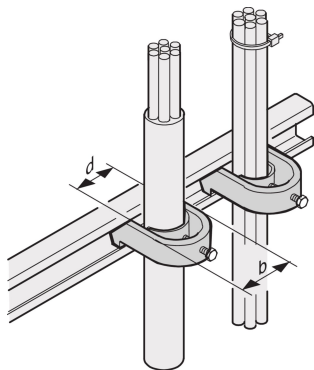

# C-Rail Cable Shell, for Cable Bundle 30 ... 34 mm

## KATALOGOVÉ ČÍSLO

**20114-728**

C-Rails are for better cable management. Installation generally behind the 19" uprights. They are compatible with standard cable clabs.

## VLASTNOSTI

For mounting of cables on C-profiles and cable support rails

## VLASTNOSTI PRODUKTU

Povrchová úprava: Tin Plated

Množství v balení: 10

Materiál: Ocel

Produktová řada: Varistar CP

Product Type: Clamp

Typ: Cable Clamp

Net Weight: 0.49kg