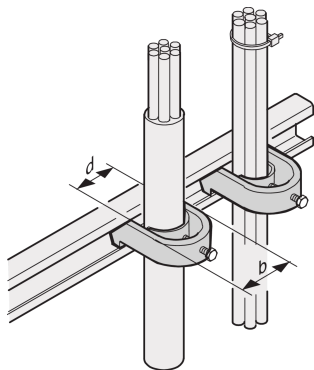

C-Rail Cable Shell, for Cable Bundle 34 ... 38 mm

KATALOGOVÉ ČÍSLO

20114-729

C-Rails are for better cable management. Installation generally behind the 19" uprights. They are compatible with standard cable clabs.

CERTIFICATIONS

VLASTNOSTI

For mounting of cables on C-profiles and cable support rails

VLASTNOSTI PRODUKTU

Povrchová úprava: Tin Plated

Množství v balení: 10

Materiál: Ocel

Produktová řada: Varistar CP